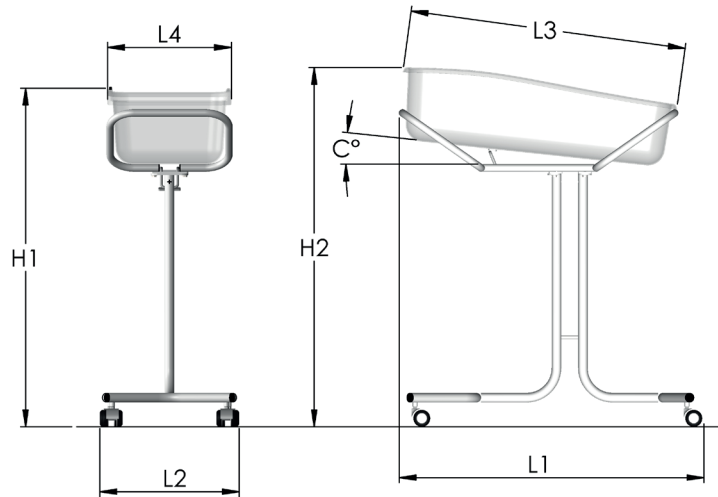

SOTEC

designer du mieux vivre

LIT_Berceau

série 4721

Marquage "CE", suivant la directive 93/42 CEE

BERCEAU
position proclive

CARACTÉRISTIQUES DIMENSIONNELLES

ces données dimensionnelles peuvent varier en fonction des tolérances de fabrication

L1	longueur hors tout	90 cm
L2	largeur hors tout	41 cm
L3	longueur coque	81,5 cm
L4	largeur coque	36,5 cm
H1	hauteur totale sans proclive	100 cm
H2	hauteur totale avec proclive	106,5 cm
C°	angle d'inclinaison de la coque	6°
	pooids	9 kg

**CARACTÉRISTIQUES TECHNIQUES**

Type couchage	COQUE PLEXIGLASS
Finition époxy	BLANC
Garantie	3 ans

**ÉQUIPEMENT STANDARD : POSITION PROCLIVE (6°)
4 ROUES Ø50 MM**

DESCRIPTIF À RÉCEPTION DU BERCEAU

Le BERCEAU 4721 est livré entièrement monté